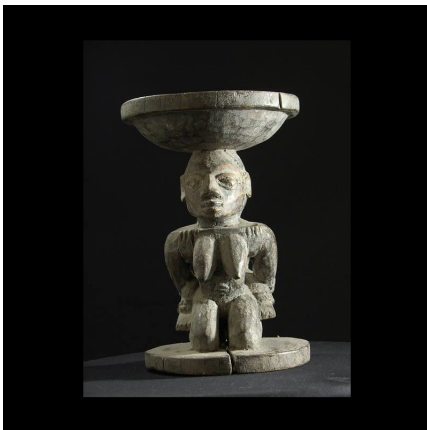

Certificat d'authenticité

Coupe ancienne Adjere Fa - Yoruba - Benin - Statues Africaines

Résumé Petite coupe pour les offrandes, du sous-groupe Adjéré, en pays Yoruba. La coupe représente une mère portant son enfant. Bois clair et dense, patine sombre et blanchâtre. Bel équilibre des lignes. Le plateau supérieur est bordé de motifs...

Caractéristiques

Ethnie :	Yoruba / Yorouba
Pays d'origine :	Bénin
Zone de collecte :	Bénin, Porto-Novo
Ancienneté présumée :	entre 1950 et 1960
Matière principale :	bois
Aspect de surface :	d'usage
Etat apparent :	très bon état
Etat de conservation :	dans son jus
Appartenance :	collecte in situ
Test laboratoire :	non testé
Hauteur, en cm :	25
Poids, en grammes :	1 215
Socle :	non