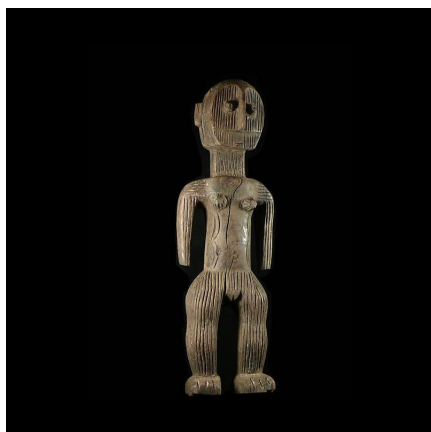

Certificat d'authenticité

Statue Kakungu - Metoko - RDC Zaire - Statues africaines

Résumé Cette statue de femme debout est ornée de croissants et de motifs linéaires, disposés horizontalement et verticalement. Les formes sont typiques des figurines Lega du Bwami . Les Lega revendiquent d'ailleurs des liens...

Caractéristiques

Ethnie :	Metoko
Pays d'origine :	Congo, Rép. Dém.
Zone de collecte :	Congo, Rép. Dém., Kinshasa
Ancienneté présumée :	entre 1980 et 1990
Aspect de surface :	d'usage
Etat apparent :	très bon état
Etat de conservation :	dans son jus
Appartenance :	collecte in situ
Test laboratoire :	non testé
Hauteur, en cm :	55
Socle :	non