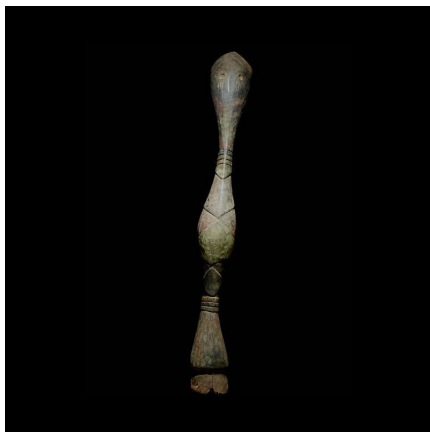

Certificat d'authenticité

Cimier Serpent Bansonyi - Ethnie Baga - Guinee - Afrique

Résumé "Le masque-cimier en forme de boa constrictor est l' a-mantsho-na-tshol : "celui qui possède la maîtrise des médicaments actifs". Il est aussi appelé plus simplement Bansonyi en langue Susu . Son envergure peut atteindre 3...

Caractéristiques

Ethnie :	Baga
Pays d'origine :	Guinée
Zone de collecte :	Guinée, Conakry
Ancienneté présumée :	entre 1980 et 1990
Aspect de surface :	d'usage
Etat apparent :	très bon état
Etat de conservation :	dans son jus
Appartenance :	collecte in situ
Test laboratoire :	non testé
Socle :	oui