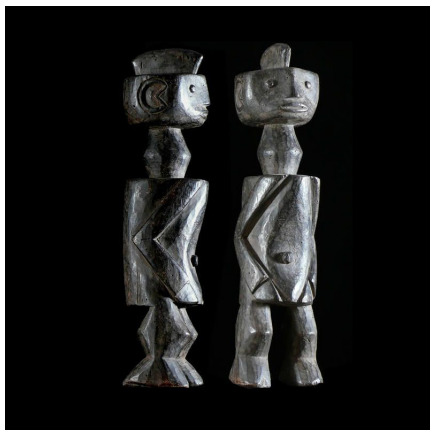

Certificat d'authenticité

Statuette ancetre - Ethnie Chamba / Tshomba - Nigeria

Résumé Les statues Chamba restent relativement méconnues. Saluons l'ouvrage monographique sur le sujet, paru en 2005, " Colomn to volume " qui nous en apprend un peu plus sur ces sculptures, avec une iconographie importante. <p...

Caractéristiques

Ethnie :	Chamba / Tshomba
Pays d'origine :	Nigeria
Zone de collecte :	Nigeria, Abuja
Ancienneté présumée :	circa 1950
Aspect de surface :	d'usage
Etat apparent :	très bon état
Etat de conservation :	dans son jus
Appartenance :	collecte in situ
Test laboratoire :	non testé
Hauteur, en cm :	34
Poids, en grammes :	1033
Socle :	oui