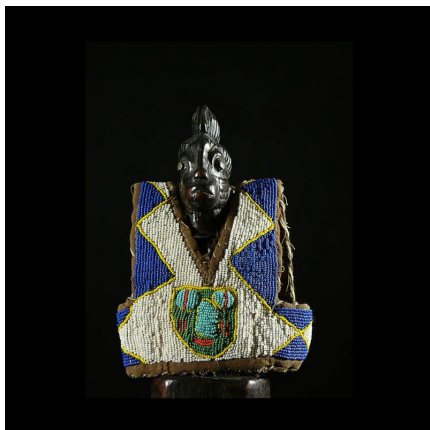

Certificat d'authenticité

Brassiere de jumeau Ibeji en perles - Yoruba - Nigeria

Résumé L' Ibeji est le gardien de l'âme du jumeau mort. Pour cette raison il est traité avec les mêmes soins attentionnés que le jumeau vivant. Lorsque, par exemple, la mère allaite le jumeau vivant, L' Ibeji est aussi positionné à...

Caractéristiques

Ethnie :	Yoruba / Yorouba
Pays d'origine :	Bénin
Zone de collecte :	Bénin, Porto-Novo
Ancienneté présumée :	entre 1970 et 1980
Aspect de surface :	d'usage
Etat apparent :	très bon état
Etat de conservation :	dans son jus
Appartenance :	collecte in situ
Test laboratoire :	non testé
Hauteur, en cm :	17
Poids, en grammes :	186
Socle :	non

Certifié le 28 juin 2022