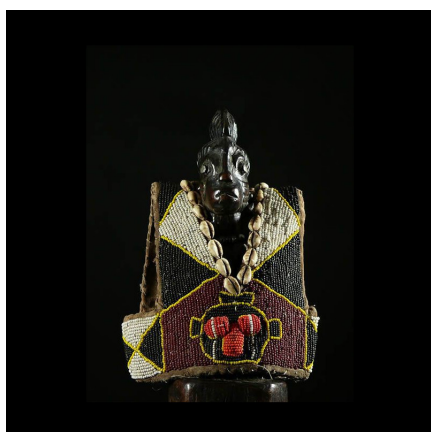

Certificat d'authenticité

Brassiere de jumeau Ibeji en perles - Yoruba - Nigeria

Résumé L' Ibeji est le gardien de l'âme du jumeau mort. Pour cette raison il est traité avec les mêmes soins attentionnés que le jumeau vivant. Lorsque, par exemple, la mère allaite le jumeau vivant, L' Ibeji est aussi positionné à...

Caractéristiques

Ethnie :	Yoruba / Yorouba
Pays d'origine :	Bénin
Zone de collecte :	Bénin, Porto-Novo
Ancienneté présumée :	entre 1960 et 1970
Aspect de surface :	d'usage
Etat apparent :	très bon état
Etat de conservation :	dans son jus
Appartenance :	collecte in situ
Test laboratoire :	non testé
Hauteur, en cm :	17
Poids, en grammes :	186
Socle :	non

Certifié le 19 mai 2024