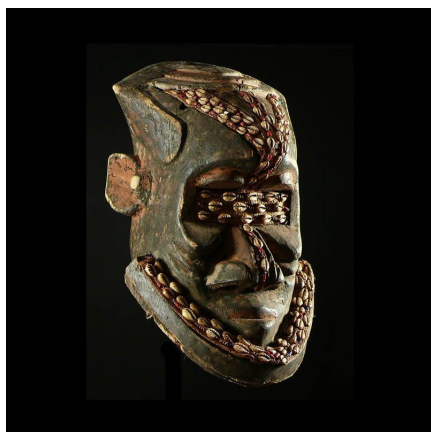

Certificat d'authenticité

Masque casque Bwoom - Kuba /Bushoong - RDC Zaire

Résumé L'un des trois masques principaux de la typologie des masques royaux chez les Kuba Bushoong est le masque ...

Caractéristiques

Ethnie :	Kuba / Bushoong
Pays d'origine :	Congo, Rép. Dém.
Zone de collecte :	Congo, Rép. Dém., Kinshasa
Ancienneté présumée :	entre 1970 et 1980
Aspect de surface :	d'usage
Etat apparent :	très bon état
Etat de conservation :	dans son jus
Appartenance :	collecte in situ
Test laboratoire :	non testé
Hauteur, en cm :	41
Poids, en grammes :	1250
Socle :	non