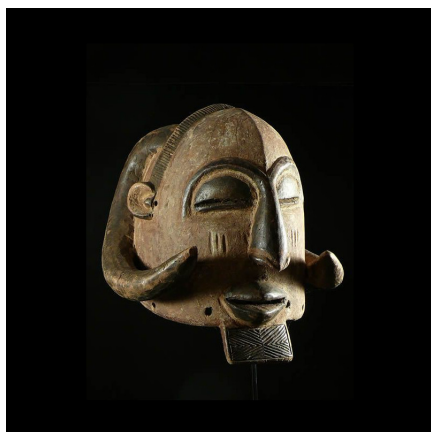

Certificat d'authenticité

Masque casque Bachabiem - Luba / Shaba - RDC Zaire

Résumé Les masques Luba ont toujours été et restent des masques rares. Le nom donné de Bachabiem , pourrait faire écho à l'animal totem Bélier, qui est lié à Mdibi Kiluwe , héros culturel.

Caractéristiques

Ethnie :	Luba / Baluba
Pays d'origine :	Congo, Rép. Dém.
Zone de collecte :	Congo, Rép. Dém., Kinshasa
Ancienneté présumée :	entre 1970 et 1980
Aspect de surface :	d'usage
Etat apparent :	très bon état
Etat de conservation :	dans son jus
Appartenance :	collecte in situ
Test laboratoire :	non testé
Hauteur, en cm :	29
Poids, en grammes :	1683
Socle :	non

Certifié le 11 oct. 2024