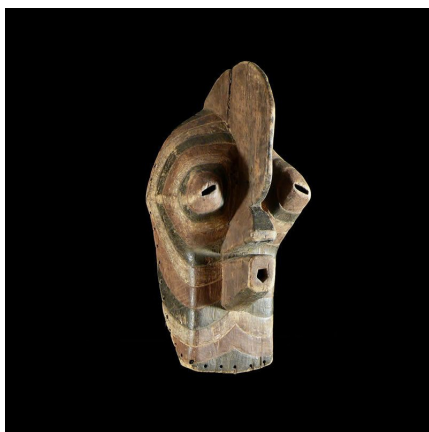

Certificat d'authenticité

Masque Kifwebe - Songye - RDC Zaire - Masques africains

Résumé Les masques Bifwebe (kifwebe au singulier) font partie des objets de cérémonie de la société du même nom (bwadi ka kifwebe) qui joue encore aujourd'hui un rôle prestigieux parmi les Songyés de l'Est. Les membres de cette société sont les...

Caractéristiques

Ethnie :	Songye / Basongje
Pays d'origine :	Congo, Rép. Dém.
Zone de collecte :	Congo, Rép. Dém., Kinshasa
Ancienneté présumée :	entre 1970 et 1980
Aspect de surface :	d'usage
Etat apparent :	très bon état
Etat de conservation :	dans son jus
Appartenance :	collecte in situ
Test laboratoire :	non testé
Hauteur, en cm :	52
Poids, en grammes :	1050
Socle :	non