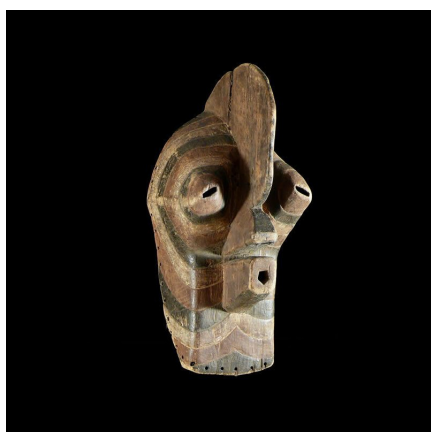

Certificat d'authenticité

Masque Kifwebe - Songye - RDC Zaire - Masques africains

Résumé Les masques Bifwebe (kifwebe au singulier) font partie des objets de cérémonie de la société du même nom (bwadi ka kifwebe) qui joue encore aujourd'hui un rôle prestigieux parmi les Songyés de l'Est. Les membres de cette société sont les...

Caractéristiques

Ethnie :	Songye / Basongje
Pays d'origine :	Congo, Rép. Dém.
Zone de collecte :	Congo, Rép. Dém., Kinshasa
Ancienneté présumée :	entre 1970 et 1980
Aspect de surface :	d'usage
Etat apparent :	très bon état
Etat de conservation :	dans son jus
Appartenance :	collecte in situ
Test laboratoire :	non testé
Hauteur, en cm :	52
Poids, en grammes :	1050
Socle :	non