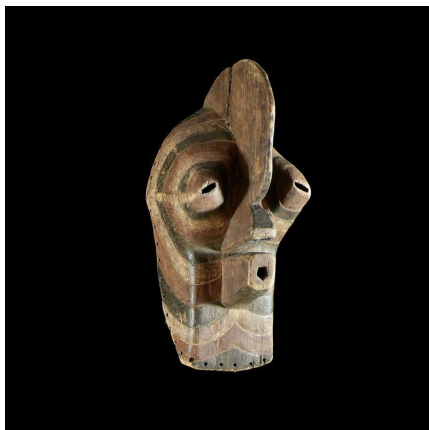

Certificat d'authenticité

Masque Kifwebe - Songye - RDC Zaire - Masques africains

Résumé Les masques Bifwebe (kifwebe au singulier) font partie des objets de cérémonie de la société du même nom (bwadi ka kifwebe) qui joue encore aujourd'hui un rôle prestigieux parmi les Songyés de l'Est. Les membres de cette société sont les...

Caractéristiques

Ethnie :	Songye / Basongje
Pays d'origine :	Congo, Rép. Dém.
Zone de collecte :	Congo, Rép. Dém., Kinshasa
Ancienneté présumée :	entre 1970 et 1980
Aspect de surface :	d'usage
Etat apparent :	très bon état
Etat de conservation :	dans son jus
Appartenance :	collecte in situ
Test laboratoire :	non testé
Hauteur, en cm :	52
Poids, en grammes :	1050
Socle :	non