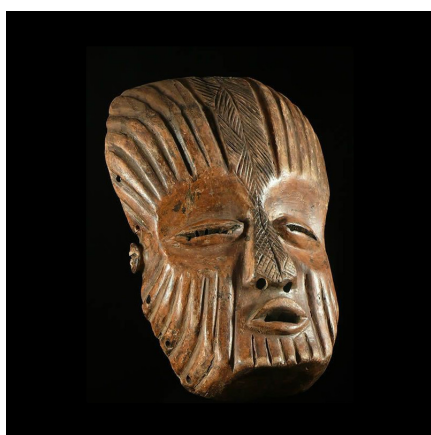

Certificat d'authenticité

Masque Ancien - Tetela - RDC Zaire - Masques africains

Résumé Les masques Tetela ont toujours fait couler beaucoup d'encre sans qu'il soit toutefois possible de dire si de tels masques peuvent oui ou non être attribués à cette ethnie. C. Petridis, F. Neyt, ML. Félix et autres illustres auteurs s'y sont...

Caractéristiques

Ethnie :	Tetela
Pays d'origine :	Congo, Rép. Dém.
Zone de collecte :	Congo, Rép. Dém., Kinshasa
Ancienneté présumée :	entre 1980 et 1990
Aspect de surface :	d'usage
Etat apparent :	très bon état
Etat de conservation :	dans son jus
Appartenance :	collecte in situ
Test laboratoire :	non testé
Hauteur, en cm :	34
Socle :	non