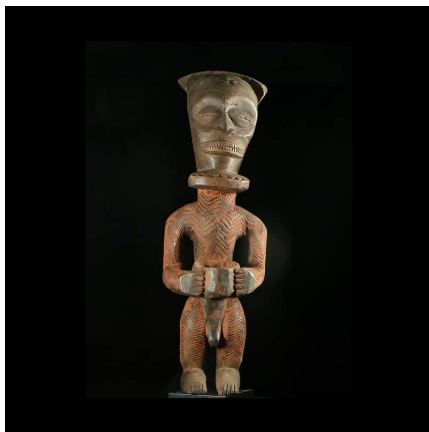

Certificat d'authenticité

Statue Cultuelle - Chokwe - Angola

Résumé Statue cultuelle, porteuse de coupe, destinée aux offrandes sur les autels. Pas d'autres informations sur cette pièce curieuse et atypique.

Caractéristiques

Ethnie :	Chokwe
Pays d'origine :	Angola
Zone de collecte :	Angola, Luanda
Ancienneté présumée :	entre 1980 et 1990
Aspect de surface :	d'usage
Etat apparent :	très bon état
Etat de conservation :	dans son jus
Appartenance :	collecte in situ
Test laboratoire :	non testé
Hauteur, en cm :	58
Socle :	non

Certifié le 7 déc. 2021