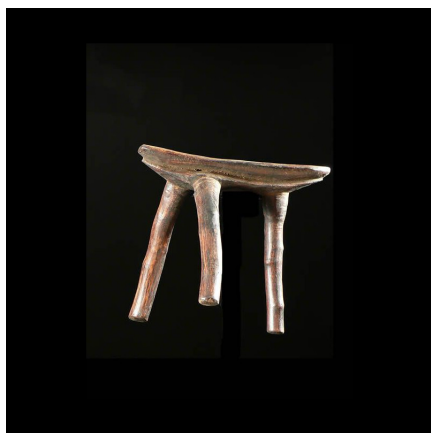

Certificat d'authenticité

Appuie Nuque - Dinka / Toposa - Soudan - Appuie nuques

Résumé Dans la région de la Rift Valley , des hauts plateaux d 'Ethiopie jusqu'au lac Turkana , toutes les tribus nomades animistes utilisent des appuis-nuque qui leur permettent de garder "fraîches" des coiffes souvent longues à...

Caractéristiques

Ethnie :	Toposa
Pays d'origine :	Soudan
Zone de collecte :	Soudan, Khartoum
Ancienneté présumée :	entre 1950 et 1960
Matière principale :	bois
Aspect de surface :	d'usage
Etat apparent :	très bon état
Etat de conservation :	dans son jus
Appartenance :	collecte in situ
Test laboratoire :	non testé
Hauteur, en cm :	20
Poids, en grammes :	420
Socle :	non