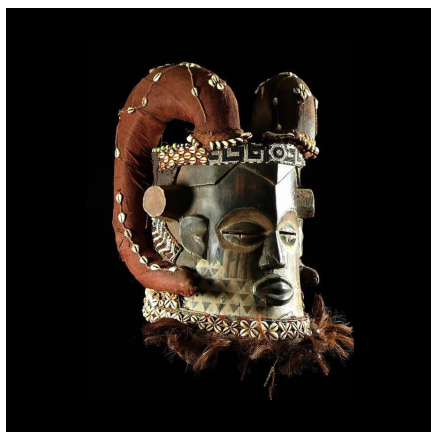

Certificat d'authenticité

Masque casque Belier - Kuba / Bushoong - RDC Zaire

Résumé Les Kuba sont le groupe le plus prolifique du Kasai occidental . L'art Kuba s'est principalement développé autour de la personne royale. Cette culture prestigieuse, rendue célèbre par ses masques, ses statuettes royales...

Caractéristiques

Ethnie :	Kuba / Bushoong
Pays d'origine :	Congo, Rép. Dém.
Zone de collecte :	Congo, Rép. Dém., Kinshasa
Ancienneté présumée :	entre 1980 et 1990
Aspect de surface :	d'usage
Etat apparent :	très bon état
Etat de conservation :	dans son jus
Appartenance :	collecte in situ
Test laboratoire :	non testé
Hauteur, en cm :	43
Socle :	non

Certifié le 26 févr. 2024