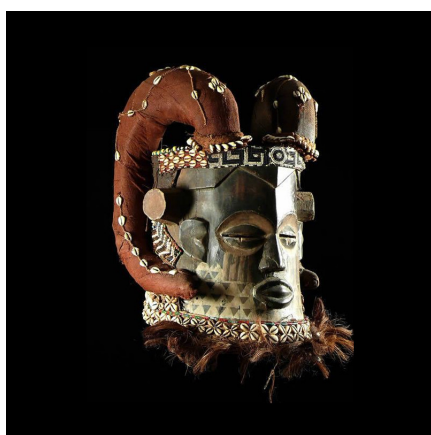

Certificat d'authenticité

Masque casque Belier - Kuba / Bushoong - RDC Zaire

Résumé Les Kuba sont le groupe le plus prolifique du Kasai occidental . L'art Kuba s'est principalement développé autour de la personne royale. Cette culture prestigieuse, rendue célèbre par ses masques, ses statuettes royales...

Caractéristiques

Ethnie :	Kuba / Bushoong
Pays d'origine :	Congo, Rép. Dém.
Zone de collecte :	Congo, Rép. Dém., Kinshasa
Ancienneté présumée :	entre 1980 et 1990
Aspect de surface :	d'usage
Etat apparent :	très bon état
Etat de conservation :	dans son jus
Appartenance :	collecte in situ
Test laboratoire :	non testé
Hauteur, en cm :	43
Socle :	non