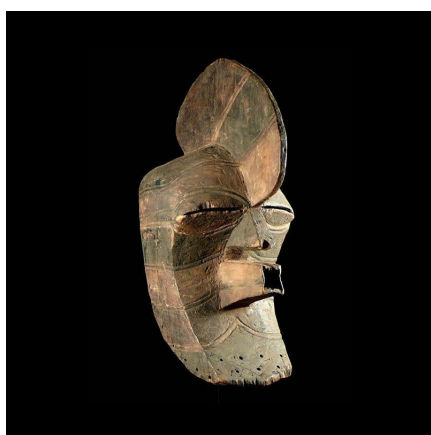

Certificat d'authenticité

Masque Kifwebe - Songye - RDC Zaire - Masques africains

Résumé Les masques Bifwebe (kifwebe au singulier) font partie des objets de cérémonie de la société du même nom (bwadi ka kifwebe) qui joue encore aujourd'hui un rôle prestigieux parmi les Songyés de l'Est. Les membres de cette société sont les...

Caractéristiques

Ethnie :	Songye / Basongje
Pays d'origine :	Congo, Rép. Dém.
Zone de collecte :	Congo, Rép. Dém., Kinshasa
Ancienneté présumée :	entre 1980 et 1990
Aspect de surface :	d'usage
Etat apparent :	très bon état
Etat de conservation :	dans son jus
Appartenance :	collecte in situ
Test laboratoire :	non testé
Hauteur, en cm :	53
Socle :	non