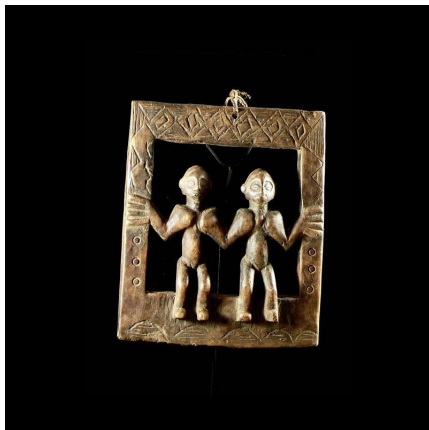

Certificat d'authenticité

Panneau protecteur Nzambi - Holo - RDC Zaire / Angola - Statue a

Résumé Chez les Holo , en plus des statuettes de protection et des rares masques, existent deux types d'objets protecteurs : des sculptures d'oiseau accrochées aux murs de la case des panneaux avec une sculpture dans un cadre en bois ...

Caractéristiques

Ethnie :	Holo / Baholo
Pays d'origine :	Congo, Rép. Dém.
Zone de collecte :	Congo, Rép. Dém., Kinshasa
Ancienneté présumée :	entre 1970 et 1980
Matière principale :	bois
Aspect de surface :	d'usage
Etat apparent :	très bon état
Etat de conservation :	dans son jus
Appartenance :	collecte in situ
Test laboratoire :	non testé
Hauteur, en cm :	36
Poids, en grammes :	522
Socle :	non