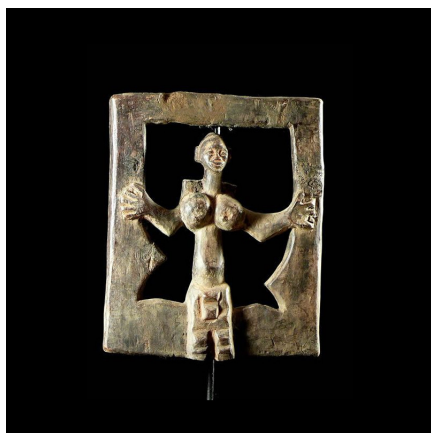

Certificat d'authenticité

Panneau protecteur Nzambi - Holo - RDC Zaire / Angola - Statue a

Résumé Chez les Holo , outre des statuette de protection et de rares masques, existent deux types d'objets protecteurs : des sculptures d'oiseau accrochées aux murs de la case des panneaux avec une sculpture dans un cadre en bois <p...

Caractéristiques

Ethnie :	Holo / Baholo
Pays d'origine :	Congo, Rép. Dém.
Zone de collecte :	Congo, Rép. Dém., Kinshasa
Ancienneté présumée :	entre 1960 et 1970
Matière principale :	bois
Aspect de surface :	d'usage
Etat apparent :	très bon état
Etat de conservation :	dans son jus
Appartenance :	collecte in situ
Test laboratoire :	non testé
Hauteur, en cm :	34
Poids, en grammes :	1 080
Socle :	non