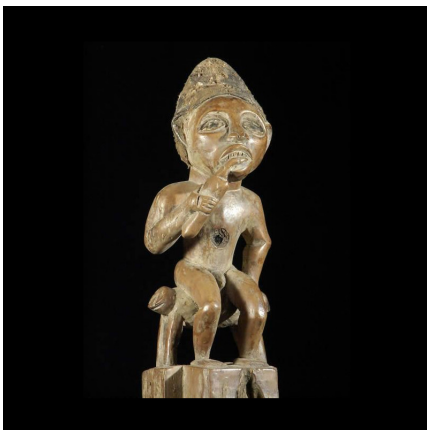

Certificat d'authenticité

Reliquaire - Ethnie Mayombe / Vili - Zaire - Fetiches

Résumé Superbe petit fétiche ancien en provenance de l'ethnie Yombé. Bois mi-dur, très belle patine blonde couleur miel. Restes de peinture végétale noire sur les yeux du fétiche. Les paupières sont légèrement soulignées de...

Caractéristiques

Ethnie :	Kongo / Yombe
Pays d'origine :	Congo, Rép.
Zone de collecte :	Congo, Rép., Brazzaville
Ancienneté présumée :	entre 1960 et 1970
Aspect de surface :	d'usage
Etat apparent :	très bon état
Etat de conservation :	dans son jus
Appartenance :	collecte in situ
Test laboratoire :	non testé
Hauteur, en cm :	31
Poids, en grammes :	825
Socle :	non