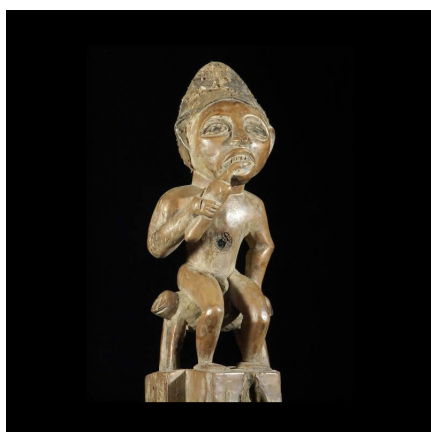

Certificat d'authenticité

Reliquaire - Ethnie Mayombe / Vili - Zaire - Fetiches

Résumé Superbe petit fétiche ancien en provenance de l'ethnie Yombé. Bois mi-dur, très belle patine blonde couleur miel. Restes de peinture végétale noire sur les yeux du fétiche. Les paupières sont légèrement soulignées de...

Caractéristiques

Ethnie :	Kongo / Yombe
Pays d'origine :	Congo, Rép.
Zone de collecte :	Congo, Rép., Brazzaville
Ancienneté présumée :	entre 1960 et 1970
Aspect de surface :	d'usage
Etat apparent :	très bon état
Etat de conservation :	dans son jus
Appartenance :	collecte in situ
Test laboratoire :	non testé
Hauteur, en cm :	31
Poids, en grammes :	825
Socle :	non