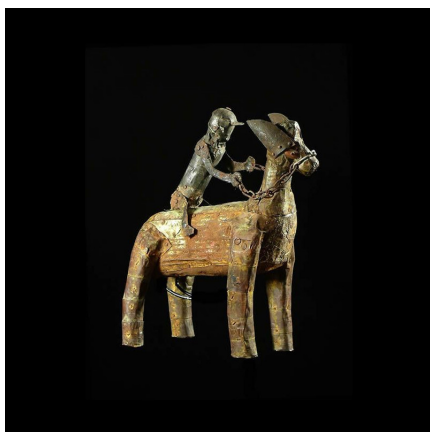

Certificat d'authenticité

Cavalier et son cheval - Fon - Benin - Statue africaines

Résumé Provenance collection particulière Alain Chatenet Style Dahoméen (capitale Abomey). L'âme est en bois recouverte de feuilles de métal. Les Dahoméens ne possédaient pas de...

Caractéristiques

Ethnie :	Fon
Pays d'origine :	Bénin
Zone de collecte :	Bénin, Porto-Novo
Ancienneté présumée :	entre 1950 et 1960
Aspect de surface :	d'usage
Etat apparent :	très bon état
Etat de conservation :	dans son jus
Appartenance :	ex collection particulière Europe
Test laboratoire :	non testé
Hauteur, en cm :	23
Poids, en grammes :	500
Socle :	non