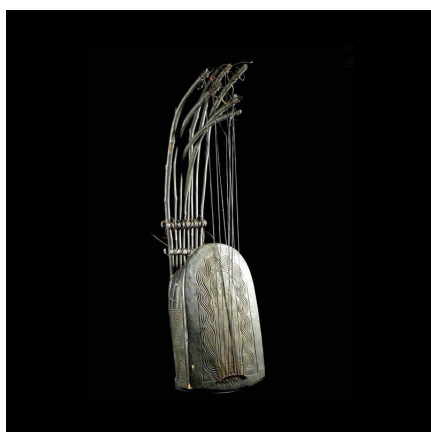

Certificat d'authenticité

Pluriac Lakweemy - Kuba Shoowa - RDC Zaire - Cordophones

Résumé Forme évoluée de l'arc musical simple, le pluriac est comme la sanza et la kora un instrument de musique typiquement africain. Il est appelé Lakweemy . Classé par Laurenty comme...

Caractéristiques

Ethnie :	Kuba / Shoowa
Pays d'origine :	Congo, Rép. Dém.
Zone de collecte :	Congo, Rép. Dém., Kinshasa
Ancienneté présumée :	entre 1980 et 1990
Matière principale :	bois
Aspect de surface :	d'usage
Etat apparent :	très bon état
Etat de conservation :	dans son jus
Appartenance :	collecte in situ
Test laboratoire :	non testé
Hauteur, en cm :	76
Poids, en grammes :	1 430
Socle :	non