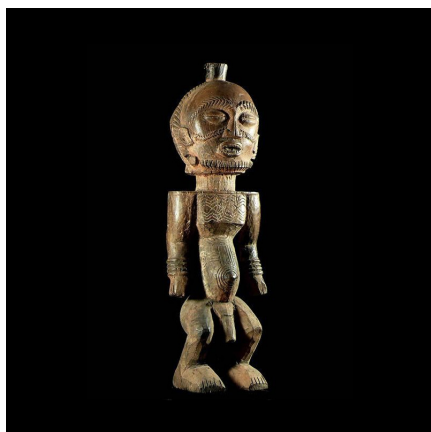

Certificat d'authenticité

Statue Cultuelle - Boyo / Mboyo - Rdc Zaire - Statues Africaines

Résumé Les Boyo ou Mboyo font partie du groupe ethnique appelé pré-Bembé , tout comme les Basikongo, Bahutshwe, Babwari ... et se situent géographiquement autour du lac Tanganyika . <p...

Caractéristiques

Ethnie :	Boyo / Mboyo
Pays d'origine :	Congo, Rép. Dém.
Zone de collecte :	Congo, Rép. Dém., Kinshasa
Ancienneté présumée :	entre 1980 et 1990
Aspect de surface :	d'usage
Etat apparent :	très bon état
Etat de conservation :	dans son jus
Appartenance :	collecte in situ
Test laboratoire :	non testé
Hauteur, en cm :	52
Poids, en grammes :	2200
Socle :	non

Certifié le 13 août 2024