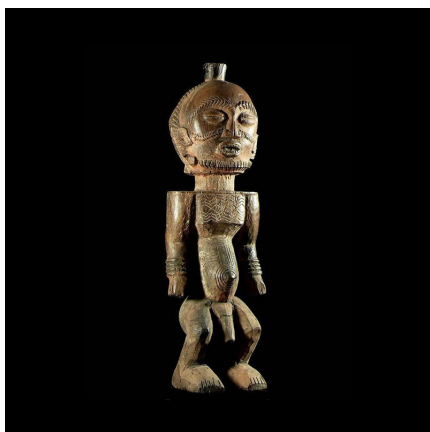

Certificat d'authenticité

Statue Cultuelle - Boyo / Mboyo - Rdc Zaire - Statues Africaines

Résumé Les Boyo ou Mboyo font partie du groupe ethnique appelé pré-Bembé , tout comme les Basikongo, Bahutshwe, Babwari ... et se situent géographiquement autour du lac Tanganyika . <p...

Caractéristiques

Ethnie :	Boyo / Mboyo
Pays d'origine :	Congo, Rép. Dém.
Zone de collecte :	Congo, Rép. Dém., Kinshasa
Ancienneté présumée :	entre 1980 et 1990
Aspect de surface :	d'usage
Etat apparent :	très bon état
Etat de conservation :	dans son jus
Appartenance :	collecte in situ
Test laboratoire :	non testé
Hauteur, en cm :	52
Poids, en grammes :	2200
Socle :	non