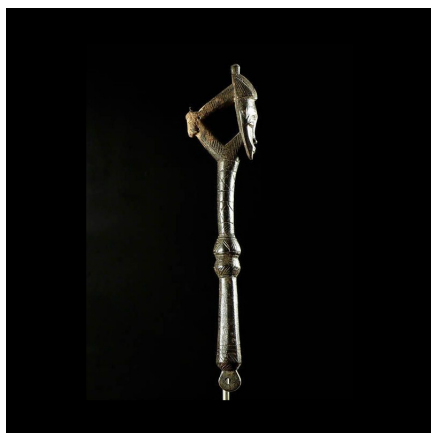

Certificat d'authenticité

Marteau de gong - Lawle - Baoule - Côte d'Ivoire - Divination

Résumé Les devins Baoulé utilisent ce type d'objet lors des rituels divinatoires, pour frapper des gongs en fer en forme de cloches. Le son frappé de manière régulière, produit un état de conscience favorable à une communication médiumnique avec les esprits que...

Caractéristiques

Ethnie :	Baoule / Baule
Pays d'origine :	Côte d'Ivoire
Zone de collecte :	Côte d'Ivoire, Yamoussoukro
Ancienneté présumée :	entre 1960 et 1970
Matière principale :	bois
Aspect de surface :	d'usage
Etat apparent :	très bon état
Etat de conservation :	dans son jus
Appartenance :	collecte in situ
Test laboratoire :	non testé
Hauteur, en cm :	40
Poids, en grammes :	159
Socle :	non