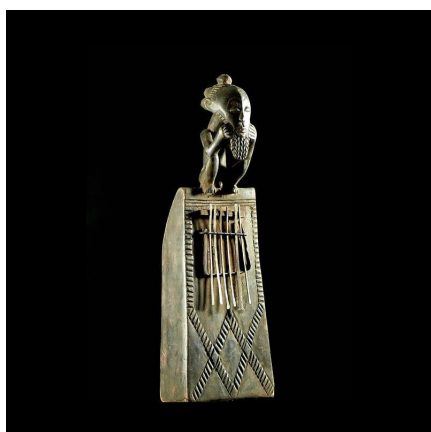

Certificat d'authenticité

Sanza - Hemba - RDC Zaire - Instruments de musique

Résumé La Sanza est un instrument dont le son est produit par la flexion et la détente à l'aide des doigts, d'une matière flexible (métallique ou végétale). Il s'agit d'un support sur lequel est fixée, par l'intermédiaire d'un chevalet, une série de languettes...

Caractéristiques

Ethnie :	Hemba / Emba
Pays d'origine :	Congo, Rép. Dém.
Zone de collecte :	Congo, Rép. Dém., Kinshasa
Ancienneté présumée :	entre 1970 et 1980
Aspect de surface :	d'usage
Etat apparent :	très bon état
Etat de conservation :	dans son jus
Appartenance :	collecte in situ
Test laboratoire :	non testé
Hauteur, en cm :	40
Poids, en grammes :	345
Socle :	non