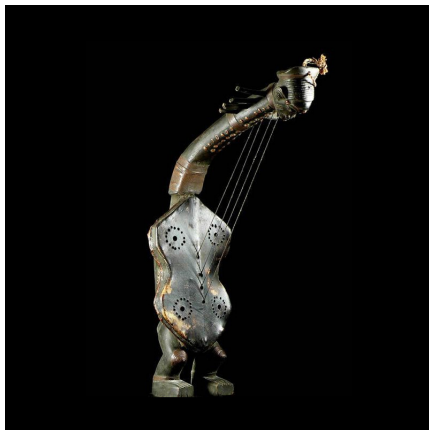

Certificat d'authenticité

Harpe Arquee - Mangbetu - RDC Zaire - Cordophones

Résumé On distingue différents types de harpes. Parmi ceux-ci citons les deux plus importants, la harpe arquée et la harpe fourchue . La harpe arquée ou harpe coudée est la plus répandue : instrument dont le manche...

Caractéristiques

Ethnie :	Mangbetu / Makere
Pays d'origine :	Congo, Rép. Dém.
Zone de collecte :	Congo, Rép. Dém., Kinshasa
Aspect de surface :	d'usage
Etat apparent :	très bon état
Etat de conservation :	dans son jus
Appartenance :	collecte in situ
Test laboratoire :	non testé
Socle :	non