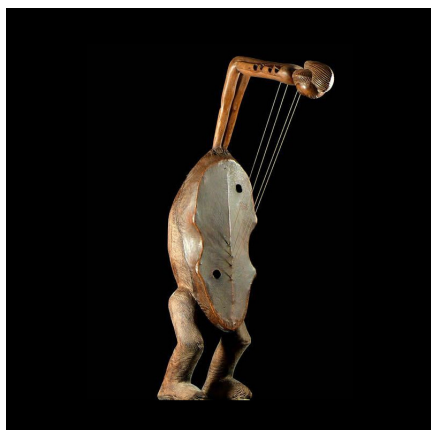

Certificat d'authenticité

Harpe Arquee - Punu / Pounou - Gabon - Cordophones

Résumé On distingue différents types de harpes. Parmi ceux-ci citons les deux plus importants, la harpe arquée et la harpe fourchue . La harpe arquée ou harpe coudée est la plus répandue : instrument dont le...

Caractéristiques

Ethnie :	Punu / Bapunu
Pays d'origine :	Gabon
Zone de collecte :	Gabon, Libreville
Ancienneté présumée :	entre 1970 et 1980
Matière principale :	bois
Aspect de surface :	d'usage
Etat apparent :	très bon état
Etat de conservation :	dans son jus
Appartenance :	collecte in situ
Test laboratoire :	non testé
Hauteur, en cm :	57
Poids, en grammes :	1 140
Socle :	non