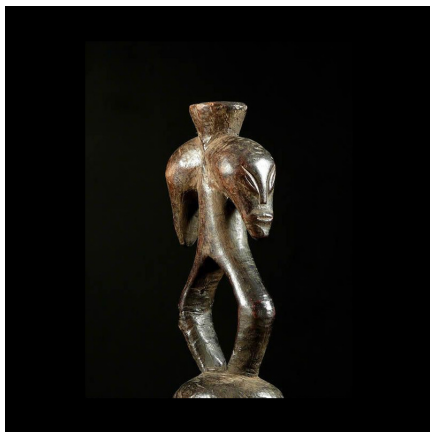

Certificat d'authenticité

Statue janus - Toposa / Topoke - RDC Zaire / Congo - Circoncisio

Résumé Provenance province orientale. Lors de la préparation à la circoncision chez les jeunes garçons Topoke / Toposa, cette pièce est placée à ses côtés.

Caractéristiques

Ethnie :	Toposa
Pays d'origine :	Soudan
Zone de collecte :	Soudan, Khartoum
Ancienneté présumée :	entre 1970 et 1980
Aspect de surface :	d'usage
Etat apparent :	très bon état
Etat de conservation :	dans son jus
Appartenance :	collecte in situ
Test laboratoire :	non testé
Hauteur, en cm :	24
Poids, en grammes :	300
Socle :	non