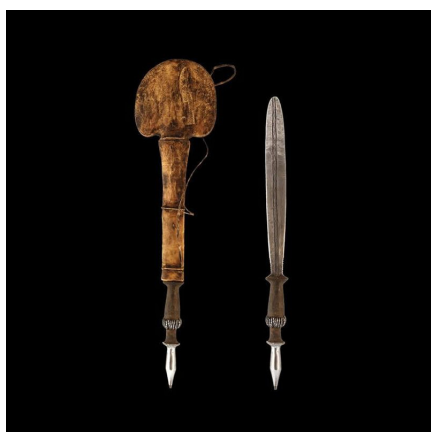

### Couteau Glaive - Yaka - Rdc Zaire

**Résumé** Très beau couteau Yaka avec sa gaine en cuir, qui reproduit un couteau et une feuille incisés sur la face avant. Dimensions 62 x 16 avec gaine, 53 x 3.5 sans.

#### Caractéristiques

<b>Ethnie :</b>	Yaka
<b>Pays d'origine :</b>	Congo, Rép. Dém.
<b>Zone de collecte :</b>	Congo, Rép. Dém., Kinshasa
<b>Ancienneté présumée :</b>	entre 1950 et 1960
<b>Matière principale :</b>	fer forgé
<b>Aspect de surface :</b>	d'usage
<b>Etat apparent :</b>	très bon état
<b>Etat de conservation :</b>	dans son jus
<b>Appartenance :</b>	collecte in situ
<b>Test laboratoire :</b>	non testé
<b>Hauteur, en cm :</b>	62
<b>Poids, en grammes :</b>	468
<b>Socle :</b>	non