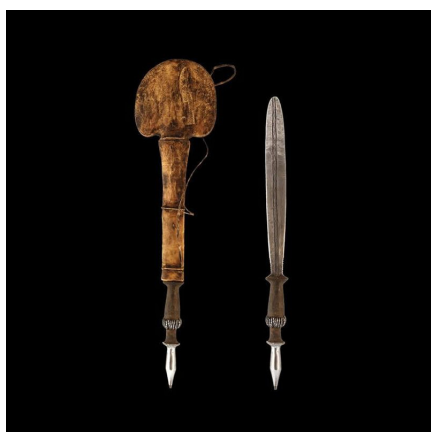

Certificat d'authenticité

Couteau Glaive - Yaka - Rdc Zaire

Résumé Très beau couteau Yaka avec sa gaine en cuir, qui reproduit un couteau et une feuille incisés sur la face avant. Dimensions 62 x 16 avec gaine, 53 x 3.5 sans.

Caractéristiques

Ethnie :	Yaka
Pays d'origine :	Congo, Rép. Dém.
Zone de collecte :	Congo, Rép. Dém., Kinshasa
Ancienneté présumée :	entre 1950 et 1960
Matière principale :	fer forgé
Aspect de surface :	d'usage
Etat apparent :	très bon état
Etat de conservation :	dans son jus
Appartenance :	collecte in situ
Test laboratoire :	non testé
Hauteur, en cm :	62
Poids, en grammes :	468
Socle :	non