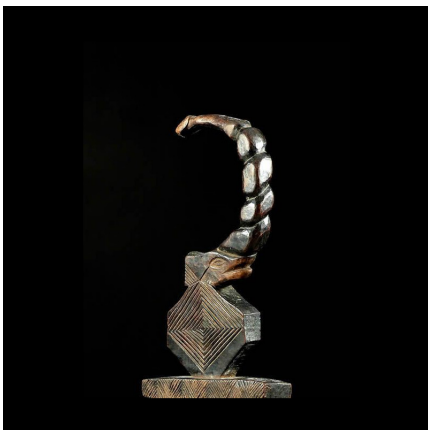

Certificat d'authenticité

Objet divinatoire - Bakalanga - RDC Zaire / Congo - Divination

Résumé Collecté dans la tribu Bakalanga dans la zone de Nyunzu , Nord Est du pays. Selon la source locale ce type d'objet est utilisé lors de rites divinatoires pour trouver l'auteur de vols et d'empoisonnements. <p...

Caractéristiques

Ethnie :	Bakalanga
Pays d'origine :	Botswana
Zone de collecte :	Botswana, Gaborone
Ancienneté présumée :	entre 1950 et 1960
Matière principale :	bois
Aspect de surface :	d'usage
Etat apparent :	très bon état
Etat de conservation :	dans son jus
Appartenance :	collection privée Bruno Mignot
Test laboratoire :	non testé
Hauteur, en cm :	23
Poids, en grammes :	257
Socle :	non