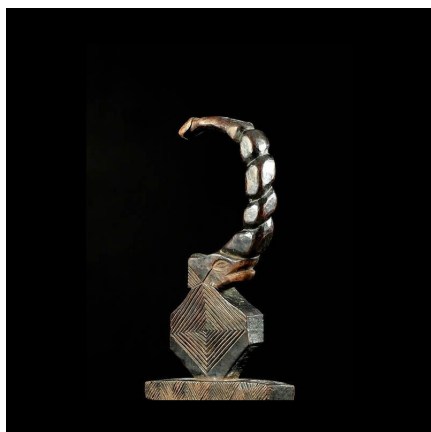

Certificat d'authenticité

Objet divinatoire - Bakalanga - RDC Zaire / Congo - Divination

Résumé Collecté dans la tribu Bakalanga dans la zone de Nyunzu , Nord Est du pays. Selon la source locale ce type d'objet est utilisé lors de rites divinatoires pour trouver l'auteur de vols et d'empoisonnements. <p...

Caractéristiques

Ethnie :	Bakalanga
Pays d'origine :	Botswana
Zone de collecte :	Botswana, Gaborone
Ancienneté présumée :	entre 1950 et 1960
Matière principale :	bois
Aspect de surface :	d'usage
Etat apparent :	très bon état
Etat de conservation :	dans son jus
Appartenance :	collection privée Bruno Mignot
Test laboratoire :	non testé
Hauteur, en cm :	23
Poids, en grammes :	257
Socle :	non