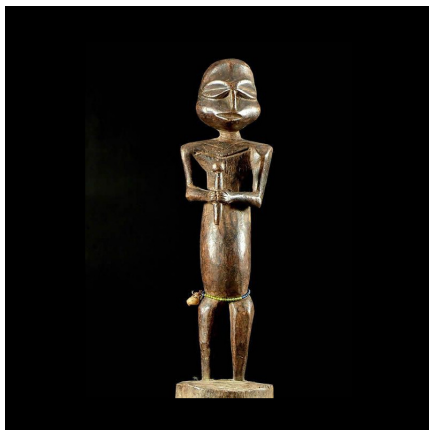

Certificat d'authenticité

Statue cultuelle - Luguru - Tanzanie - Afrique Est

Résumé Collecté dans la tribu Luguru , en Tanzanie, dans la région de Morogoro , proche des Kwéré. Nous n'avons pas trouvé de littérature sur ce sujet. La statuette est...

Caractéristiques

Ethnie :	Luguru
Pays d'origine :	Tanzanie
Zone de collecte :	Tanzanie, Dar es Salam
Ancienneté présumée :	entre 1980 et 1990
Matière principale :	bois
Aspect de surface :	d'usage
Etat apparent :	très bon état
Etat de conservation :	dans son jus
Appartenance :	collecte in situ
Test laboratoire :	non testé
Hauteur, en cm :	36
Poids, en grammes :	350
Socle :	non