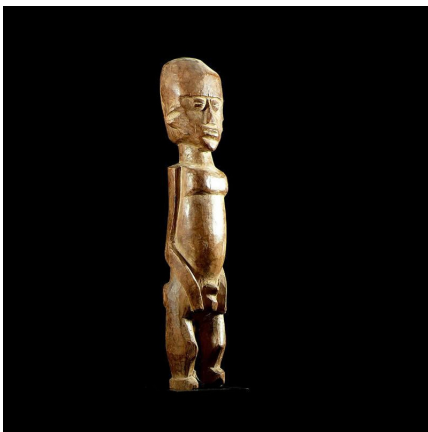

Certificat d'authenticité

Statue culturelle - Ewe / Fon - Togo / Benin - Statue africaines

Résumé Provenance collection particulière Alain Chatenet Hormis le fait que cette statuette a été collectée à Porto Novo au Bénin , difficile d'en savoir plus sur sa provenance et son utilité. Sa...

Caractéristiques

Ethnie :	Ewe / Ehwe
Pays d'origine :	Togo
Zone de collecte :	Togo, Lomé
Ancienneté présumée :	entre 1950 et 1960
Aspect de surface :	d'usage
Etat apparent :	très bon état
Etat de conservation :	dans son jus
Appartenance :	ex collection particulière Europe
Test laboratoire :	non testé
Hauteur, en cm :	50
Poids, en grammes :	2100
Socle :	non