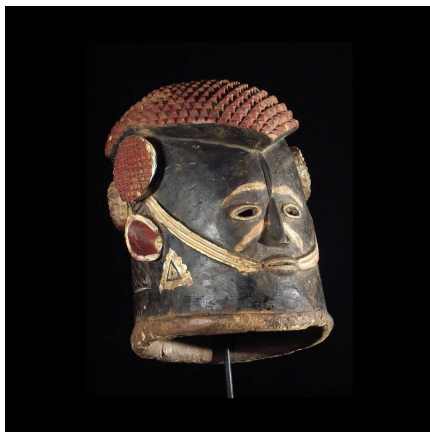

Certificat d'authenticité

Masque casque royal Agba - Igala - Nigeria - Masques africains

Résumé Chaque année les Igalas participent à des cérémonies rendant hommage au pouvoir de leur roi. A cette occasion sont sortis neuf types de masques casques royaux appelés "Agba" tous marqués de symboles et de scarifications. Nous vous...

Caractéristiques

Ethnie :	Igala
Pays d'origine :	Nigeria
Zone de collecte :	Nigeria, Abuja
Ancienneté présumée :	entre 1950 et 1960
Aspect de surface :	d'usage
Etat apparent :	très bon état
Etat de conservation :	dans son jus
Appartenance :	collecte in situ
Test laboratoire :	non testé
Hauteur, en cm :	33
Socle :	non