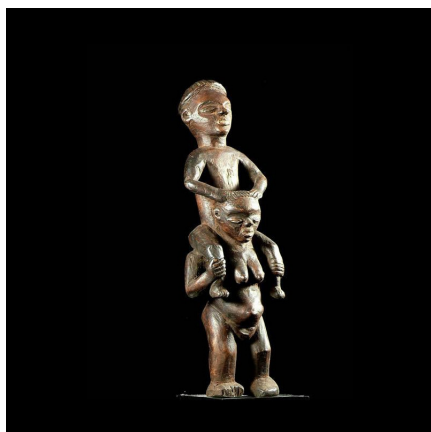

Certificat d'authenticité

Statue Culturelle - Pende - RDC Zaire

Résumé Beaucoup plus connus pour la grande diversité de leurs masques, les Pendé réalisent aussi des statuettes, beaucoup plus rares et hélas moins documentées.

Caractéristiques

Ethnie :	Pende / Bapende
Pays d'origine :	Congo, Rép. Dém.
Zone de collecte :	Congo, Rép. Dém., Kinshasa
Ancienneté présumée :	entre 1960 et 1970
Aspect de surface :	d'usage
Etat apparent :	très bon état
Etat de conservation :	dans son jus
Appartenance :	collecte in situ
Test laboratoire :	non testé
Hauteur, en cm :	39
Poids, en grammes :	700
Socle :	non