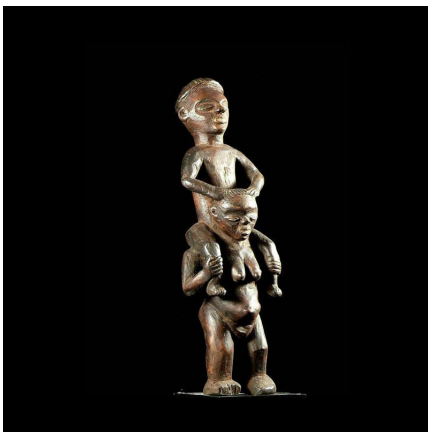

Certificat d'authenticité

Statue Culturelle - Pende - RDC Zaire

Résumé Beaucoup plus connus pour la grande diversité de leurs masques, les Pendé réalisent aussi des statuettes, beaucoup plus rares et hélas moins documentées.

Caractéristiques

Ethnie :	Pende / Bapende
Pays d'origine :	Congo, Rép. Dém.
Zone de collecte :	Congo, Rép. Dém., Kinshasa
Ancienneté présumée :	entre 1960 et 1970
Aspect de surface :	d'usage
Etat apparent :	très bon état
Etat de conservation :	dans son jus
Appartenance :	collecte in situ
Test laboratoire :	non testé
Hauteur, en cm :	39
Poids, en grammes :	700
Socle :	non