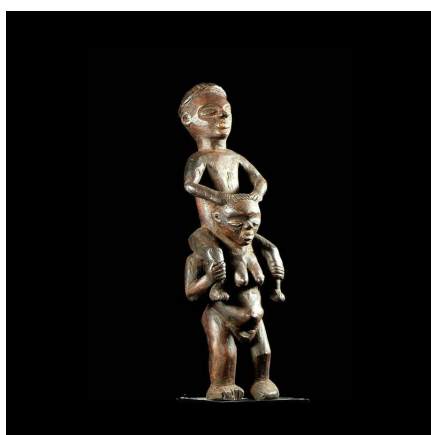

Certificat d'authenticité

Statue Culturelle - Pende - RDC Zaire

Résumé Beaucoup plus connus pour la grande diversité de leurs masques, les Pendé réalisent aussi des statuettes, beaucoup plus rares et hélas moins documentées.

Caractéristiques

Ethnie :	Pende / Bapende
Pays d'origine :	Congo, Rép. Dém.
Zone de collecte :	Congo, Rép. Dém., Kinshasa
Ancienneté présumée :	entre 1960 et 1970
Aspect de surface :	d'usage
Etat apparent :	très bon état
Etat de conservation :	dans son jus
Appartenance :	collecte in situ
Test laboratoire :	non testé
Hauteur, en cm :	39
Poids, en grammes :	700
Socle :	non

Certifié le 27 juil. 2024