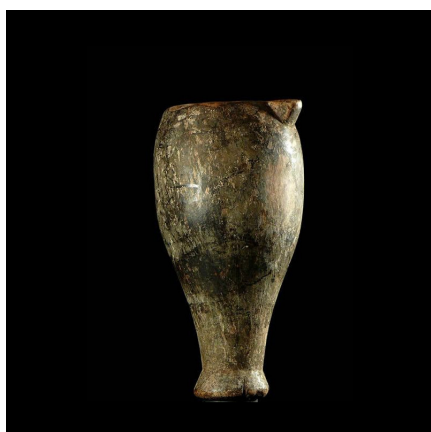

Certificat d'authenticité

Pot a lait ancien en bois - Karamojong - Ouganda - Objets usuels

Résumé Magnifique pot à lait, usagé, à en juger par l'odeur rance résiduelle. Bois dense, monoxyle. Le socle tronçanique était destiné à être fiché en terre pour garantir la stabilité du contenant. Très bel état pour cette...

Caractéristiques

Ethnie :	Karamojong
Pays d'origine :	Ouganda
Zone de collecte :	Ouganda, Kampala
Ancienneté présumée :	entre 1950 et 1960
Matière principale :	bois
Aspect de surface :	d'usage
Etat apparent :	très bon état
Etat de conservation :	dans son jus
Appartenance :	collecte in situ
Test laboratoire :	non testé
Hauteur, en cm :	31
Poids, en grammes :	1 077
Socle :	non

Certifié le 27 juil. 2024