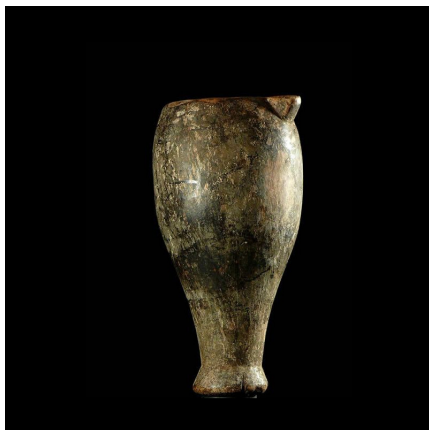

Certificat d'authenticité

Pot a lait ancien en bois - Karamojong - Ouganda - Objets usuels

Résumé Magnifique pot à lait, usagé, à en juger par l'odeur rance résiduelle. Bois dense, monoxyle. Le socle tronconique était destiné à être fiché en terre pour garantir la stabilité du contenant. Très bel état pour cette...

Caractéristiques

Ethnie :	Karamojong
Pays d'origine :	Ouganda
Zone de collecte :	Ouganda, Kampala
Ancienneté présumée :	entre 1950 et 1960
Matière principale :	bois
Aspect de surface :	d'usage
Etat apparent :	très bon état
Etat de conservation :	dans son jus
Appartenance :	collecte in situ
Test laboratoire :	non testé
Hauteur, en cm :	31
Poids, en grammes :	1 077
Socle :	non

Certifié le 25 mai 2024