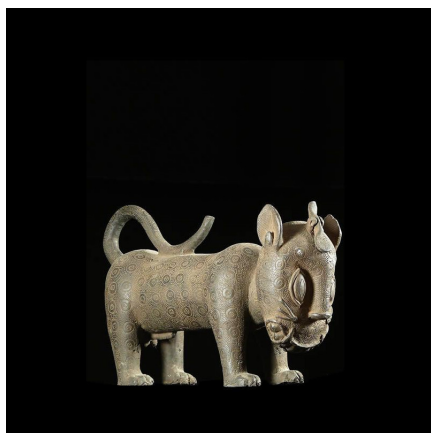

Certificat d'authenticité

Leopard Royal Aquamanille - Bini Edo - Bronzes du Benin

Résumé L'art d' Ifé est le seul en Afrique à proposer des représentations anthropomorphes ou zoomorphes d'un tel réalisme. Il est d'une si haute qualité artistique qu'on l'a souvent comparé aux autres grandes cultures naturalistes de la Grèce et de la Rome...

Caractéristiques

Ethnie :	Bini / Edo
Pays d'origine :	Nigeria
Zone de collecte :	Nigeria, Abuja
Ancienneté présumée :	entre 1970 et 1980
Matière principale :	alliage bronzier
Aspect de surface :	d'usage
Etat apparent :	très bon état
Etat de conservation :	dans son jus
Appartenance :	collecte in situ
Test laboratoire :	non testé
Hauteur, en cm :	33
Poids, en grammes :	1360
Socle :	non