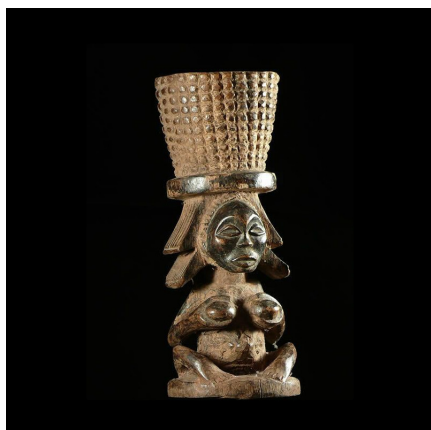

Certificat d'authenticité

Mortier a chanvre ou tabac - Luba / Shankadi - RDC Zaire

Résumé Ce type d'objet servait à hacher les feuilles de tabac ou de chanvre préalablement coupées et destinées à la consommation des participants de diverses cérémonies. On préparait ainsi du tabac à fumer ou à priser.

Caractéristiques

Ethnie :	Luba / Shankadi
Pays d'origine :	Congo, Rép. Dém.
Zone de collecte :	Congo, Rép. Dém., Kinshasa
Ancienneté présumée :	entre 1960 et 1970
Matière principale :	bois
Aspect de surface :	d'usage
Etat apparent :	très bon état
Etat de conservation :	dans son jus
Appartenance :	collecte in situ
Test laboratoire :	non testé
Hauteur, en cm :	34
Poids, en grammes :	1 668
Socle :	non

Certifié le 11 oct. 2024