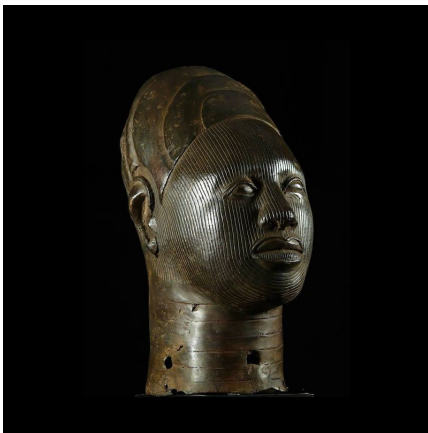

Certificat d'authenticité

Tete commemorative Oba Bronze Ife - Bini Edo - Benin

Résumé L'art d' Ifé est le seul en Afrique à proposer des représentations anthropomorphes d'un tel réalisme. Il est d'une si haute qualité artistique qu'on l'a souvent comparé aux autres grandes cultures naturalistes de la Grèce et de la Rome...

Caractéristiques

Ethnie :	Bini / Edo
Pays d'origine :	Nigeria
Zone de collecte :	Nigeria, Abuja
Ancienneté présumée :	entre 1970 et 1980
Matière principale :	alliage bronzier
Aspect de surface :	d'usage
Etat apparent :	très bon état
Etat de conservation :	dans son jus
Appartenance :	collecte in situ
Test laboratoire :	non testé
Hauteur, en cm :	30
Poids, en grammes :	2843
Socle :	non

Certifié le 4 oct. 2022