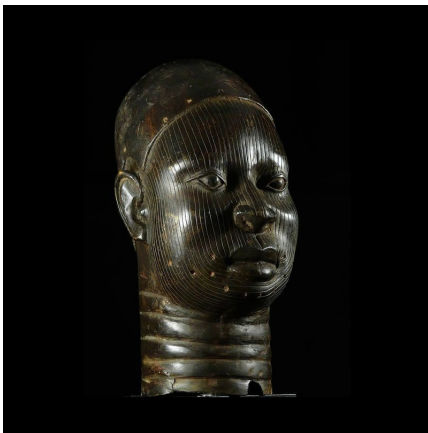

Certificat d'authenticité

Tete commemorative Oba Bronze Ife - Bini Edo - Benin

Résumé L'art d' Ifé est le seul en Afrique à proposer des représentations anthropomorphes d'un tel réalisme. Il est d'une si haute qualité artistique qu'on l'a souvent comparé aux autres grandes cultures naturalistes de la Grèce et de la Rome...

Caractéristiques

Ethnie :	Bini / Edo
Pays d'origine :	Nigeria
Zone de collecte :	Nigeria, Abuja
Ancienneté présumée :	entre 1970 et 1980
Matière principale :	alliage bronzier
Aspect de surface :	d'usage
Etat apparent :	très bon état
Etat de conservation :	dans son jus
Appartenance :	collecte in situ
Test laboratoire :	non testé
Hauteur, en cm :	32
Poids, en grammes :	3860
Socle :	non