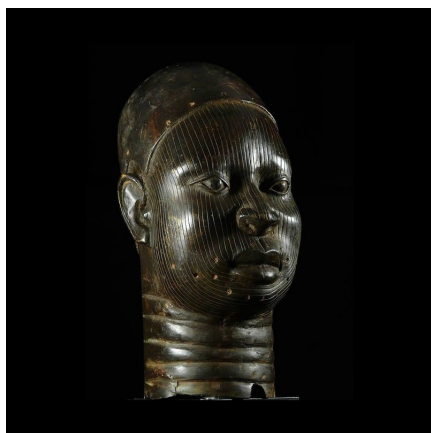

Certificat d'authenticité

Tete commemorative Oba Bronze Ife - Bini Edo - Benin

Résumé L'art d' Ifé est le seul en Afrique à proposer des représentations anthropomorphes d'un tel réalisme. Il est d'une si haute qualité artistique qu'on l'a souvent comparé aux autres grandes cultures naturalistes de la Grèce et de la Rome...

Caractéristiques

Ethnie :	Bini / Edo
Pays d'origine :	Nigeria
Zone de collecte :	Nigeria, Abuja
Ancienneté présumée :	entre 1970 et 1980
Matière principale :	alliage bronzier
Aspect de surface :	d'usage
Etat apparent :	très bon état
Etat de conservation :	dans son jus
Appartenance :	collecte in situ
Test laboratoire :	non testé
Hauteur, en cm :	32
Poids, en grammes :	3860
Socle :	non

Certifié le 11 oct. 2024