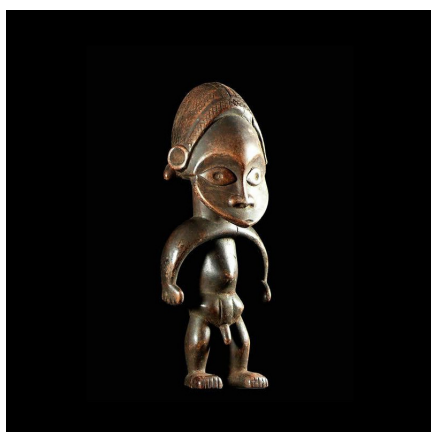

Certificat d'authenticité

Statue Cultuelle style Yambio - Zande / Azande- RDC Zaire / Congo

Résumé Ce type de sculpture aux lignes à l'esthétique attachants est assimilé à la production Zande et provient du Sud Soudan . La qualité d'exécution rompt avec les lignes simples ou brutes des figures Zande. Les premières pièces...

Caractéristiques

Ethnie :	Zande / Azande
Pays d'origine :	Centrafricaine, République
Zone de collecte :	Centrafricaine, République, Bangui
Ancienneté présumée :	entre 1960 et 1970
Aspect de surface :	d'usage
Etat apparent :	très bon état
Etat de conservation :	dans son jus
Appartenance :	collecte in situ
Test laboratoire :	non testé
Hauteur, en cm :	32
Poids, en grammes :	556
Socle :	non