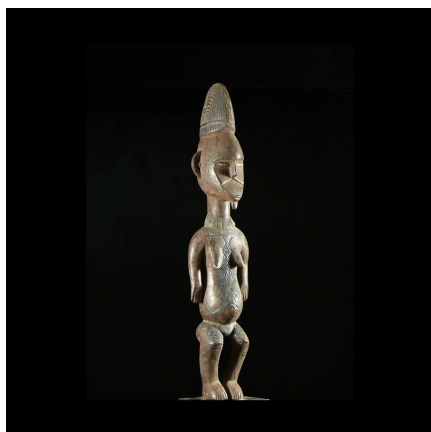

Certificat d'authenticité

Statue rituelle - Mende - Sierra Leone - Arts Africains

Résumé Belle statue polychrome que nous avons attribuée à l'ethnie Mende, sous toutes réserves. Toutefois impossible de trouver une éventuelle documentation sur les usages fait par cette ethnie des statuettes.

Caractéristiques

Ethnie :	Mende
Pays d'origine :	Libéria
Zone de collecte :	Libéria, Monrovia
Ancienneté présumée :	entre 1960 et 1970
Aspect de surface :	d'usage
Etat apparent :	très bon état
Etat de conservation :	dans son jus
Appartenance :	collecte in situ
Test laboratoire :	non testé
Hauteur, en cm :	48
Poids, en grammes :	820
Socle :	oui

Certifié le 4 déc. 2022