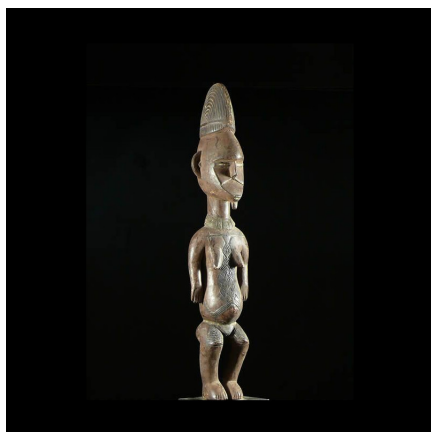

Certificat d'authenticité

Statue rituelle - Mende - Sierra Leone - Arts Africains

Résumé Belle statue polychrome que nous avons attribuée à l'ethnie Mende, sous toutes réserves. Toutefois impossible de trouver une éventuelle documentation sur les usages fait par cette ethnie des statuettes.

Caractéristiques

Ethnie :	Mende
Pays d'origine :	Libéria
Zone de collecte :	Libéria, Monrovia
Ancienneté présumée :	entre 1960 et 1970
Aspect de surface :	d'usage
Etat apparent :	très bon état
Etat de conservation :	dans son jus
Appartenance :	collecte in situ
Test laboratoire :	non testé
Hauteur, en cm :	48
Poids, en grammes :	820
Socle :	oui