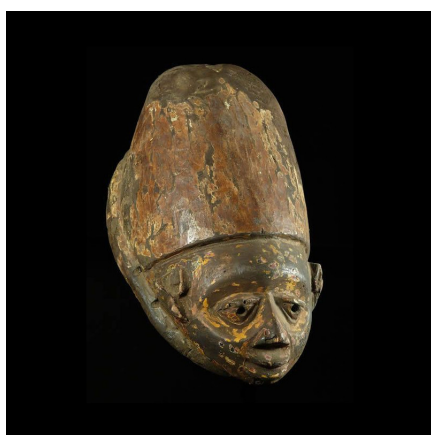

Certificat d'authenticité

Masque Gelede - Yoruba - Nigeria - Culte Gelede

Résumé La société des Gèlèdè "La société des Gèlèdè est organisée autour des "mères" et se réunit la nuit. Les "mères" sont censées alors se transformer en oiseaux et être invitées par les âmes à examiner les éventuels..."

Caractéristiques

Ethnie :	Yoruba / Yorouba
Pays d'origine :	Bénin
Zone de collecte :	Bénin, Porto-Novo
Ancienneté présumée :	entre 1970 et 1980
Aspect de surface :	d'usage
Etat apparent :	très bon état
Etat de conservation :	dans son jus
Appartenance :	collecte in situ
Test laboratoire :	non testé
Hauteur, en cm :	33
Poids, en grammes :	734
Socle :	non