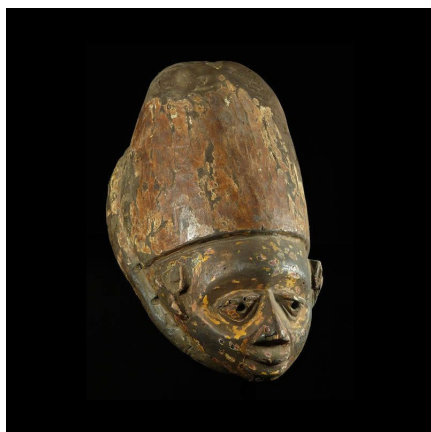

Certificat d'authenticité

Masque Gelede - Yoruba - Nigeria - Culte Gelede

Résumé La société des Gèlèdè "La société des Gèlèdè est organisée autour des "mères" et se réunit la nuit. Les "mères" sont censées alors se transformer en oiseaux et être invitées par les âmes à examiner les éventuels..."

Caractéristiques

Ethnie :	Yoruba / Yorouba
Pays d'origine :	Bénin
Zone de collecte :	Bénin, Porto-Novo
Ancienneté présumée :	entre 1970 et 1980
Aspect de surface :	d'usage
Etat apparent :	très bon état
Etat de conservation :	dans son jus
Appartenance :	collecte in situ
Test laboratoire :	non testé
Hauteur, en cm :	33
Poids, en grammes :	734
Socle :	non

Certifié le 27 juil. 2024