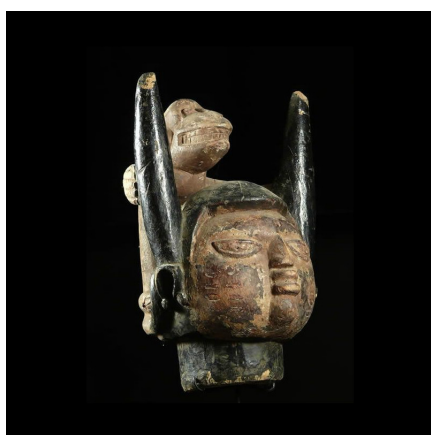

Certificat d'authenticité

Masque Gelede - Yoruba - Nigeria - Culte Gelede

Résumé La société des Gèlèdè "La société des Gèlèdè est organisée autour des "mères" et se réunit la nuit. Les "mères" sont censées alors se transformer en oiseaux et être invitées par les âmes à examiner les éventuels..."

Caractéristiques

Ethnie :	Yoruba / Yorouba
Pays d'origine :	Bénin
Zone de collecte :	Bénin, Porto-Novo
Ancienneté présumée :	entre 1960 et 1970
Aspect de surface :	d'usage
Etat apparent :	très bon état
Etat de conservation :	dans son jus
Appartenance :	collecte in situ
Test laboratoire :	non testé
Hauteur, en cm :	33
Poids, en grammes :	1298
Socle :	non