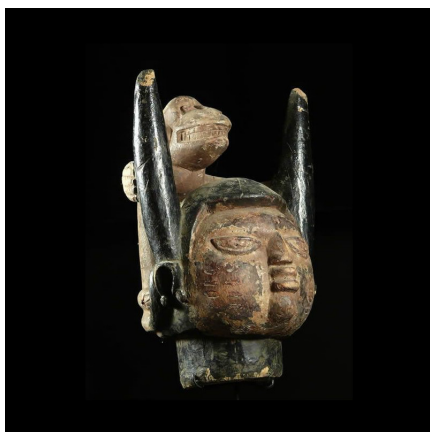

Certificat d'authenticité

Masque Gelede - Yoruba - Nigeria - Culte Gelede

Résumé La société des Gèlèdè "La société des Gèlèdè est organisée autour des "mères" et se réunit la nuit. Les "mères" sont censées alors se transformer en oiseaux et être invitées par les âmes à examiner les éventuels..."

Caractéristiques

Ethnie :	Yoruba / Yorouba
Pays d'origine :	Bénin
Zone de collecte :	Bénin, Porto-Novo
Ancienneté présumée :	entre 1960 et 1970
Aspect de surface :	d'usage
Etat apparent :	très bon état
Etat de conservation :	dans son jus
Appartenance :	collecte in situ
Test laboratoire :	non testé
Hauteur, en cm :	33
Poids, en grammes :	1298
Socle :	non

Certifié le 18 juin 2019