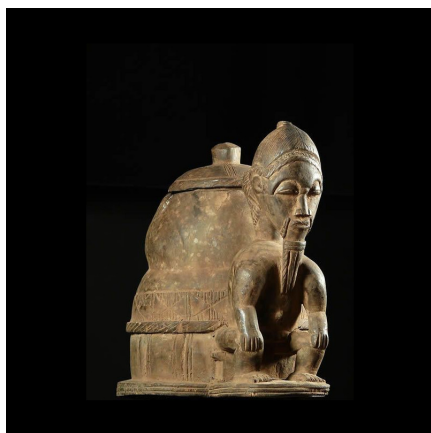

Certificat d'authenticité

Boite oracle a souris - Baoule - Côte d'Ivoire - Oracles Africains

Résumé Ce type de boîte porte aussi le nom " d'oracle à souris ". Cet objet en bois ou en terre cuite était destiné à la divination, et accompagnait les devins lors de leurs voyages. Techniquement, il s'agit d'un pot dont l'intérieur est divisé à...

Caractéristiques

Ethnie :	Baoule / Baule
Pays d'origine :	Côte d'Ivoire
Zone de collecte :	Côte d'Ivoire, Yamoussoukro
Ancienneté présumée :	entre 1970 et 1980
Matière principale :	bois
Aspect de surface :	d'usage
Etat apparent :	très bon état
Etat de conservation :	dans son jus
Appartenance :	collecte in situ
Test laboratoire :	non testé
Hauteur, en cm :	31
Poids, en grammes :	2 638
Socle :	non