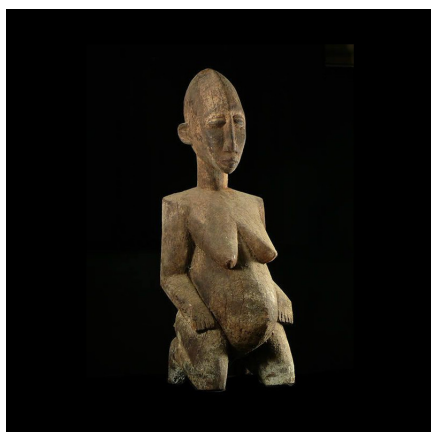

Certificat d'authenticité

Statue feminine - Lobi - Burkina Faso

Résumé Très belle statuette, caractéristique du style Lobi , mettant en avant une grossesse. Léger dissymétrisme dans la pose, une main le long du corps, une main posée sur le ventre en signe d'apaisement. Apparemment une statue...

Caractéristiques

Ethnie :	Lobi
Zone de collecte :	Burkina Faso, Ouagadougou
Ancienneté présumée :	entre 1980 et 1990
Aspect de surface :	d'usage
Etat apparent :	très bon état
Etat de conservation :	dans son jus
Appartenance :	collecte in situ
Test laboratoire :	non testé
Hauteur, en cm :	70
Socle :	non