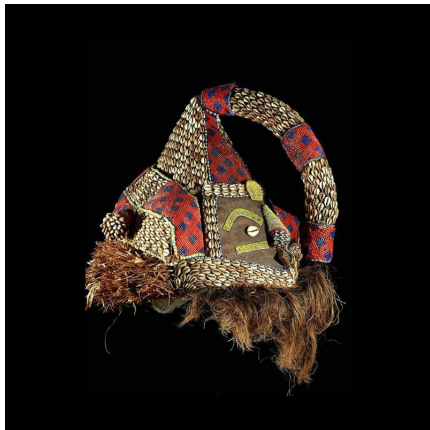

Certificat d'authenticité

Masque Elephant Mukyeem / Mukenda - Kuba / Ngendee - RDC Zaire

Résumé Les Ngendée sont une ethnie proche des Kuba . Il s'agit d'une variante du masque ...

Caractéristiques

| | |
|-------------------------------|-----------------------------------|
| Ethnie : | Kuba / Ngeende |
| Pays d'origine : | Congo, Rép. Dém. |
| Zone de collecte : | Congo, Rép. Dém., Kinshasa |
| Ancienneté présumée : | entre 1970 et 1980 |
| Aspect de surface : | d'usage |
| Etat apparent : | très bon état |
| Etat de conservation : | dans son jus |
| Appartenance : | ex collection particulière Europe |
| Test laboratoire : | non testé |
| Hauteur, en cm : | 45 |
| Poids, en grammes : | 4000 |
| Socle : | non |