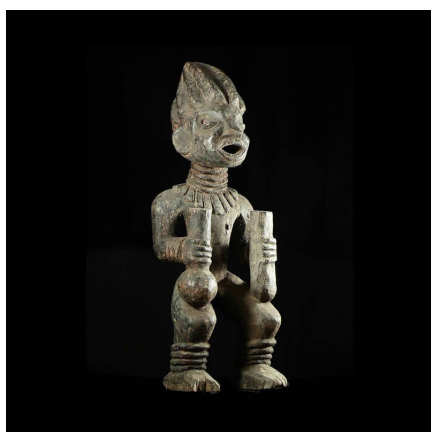

Certificat d'authenticité

Statue Commemorative de Chef - Bangwa - Cameroun

Résumé La renommée de l' art Bangwa provient surtout de la statuaire. Les sculptures commémoratives royales comptent parmi les pièces les plus extraordinaires et les plus importantes, du point de vue fonctionnel et esthétique. Chaque...

Caractéristiques

Ethnie :	Bangwa
Pays d'origine :	Cameroun
Zone de collecte :	Cameroun, Yaoundé
Ancienneté présumée :	entre 1960 et 1970
Aspect de surface :	d'usage
Etat apparent :	très bon état
Etat de conservation :	dans son jus
Appartenance :	collecte in situ
Test laboratoire :	non testé
Hauteur, en cm :	68
Poids, en grammes :	4558
Socle :	non

Certifié le 31 janv. 2023