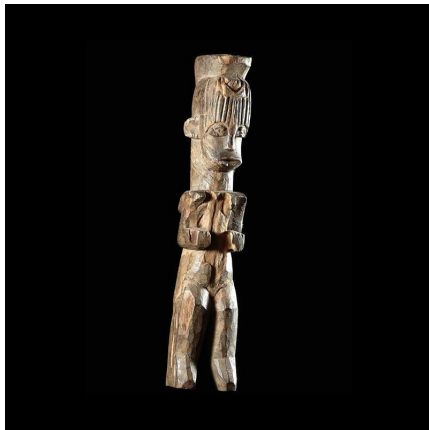

Certificat d'authenticité

Statue ancetre Alussi ou Agbara - Igbo / Ibo - Nigeria

Résumé Statuette provenant de l'ethnie Ibo ou Igbo au Nigéria . Les paumes de mains sont tournées vers le ciel en position d'offrande Ce type de statuettes représente généralement des divinités de tutelle. Les...

Caractéristiques

Ethnie :	Igbo / Ibo
Pays d'origine :	Nigeria
Zone de collecte :	Nigeria, Abuja
Ancienneté présumée :	entre 1980 et 1990
Aspect de surface :	d'usage
Etat apparent :	très bon état
Etat de conservation :	dans son jus
Appartenance :	collecte in situ
Test laboratoire :	non testé
Hauteur, en cm :	33
Socle :	oui