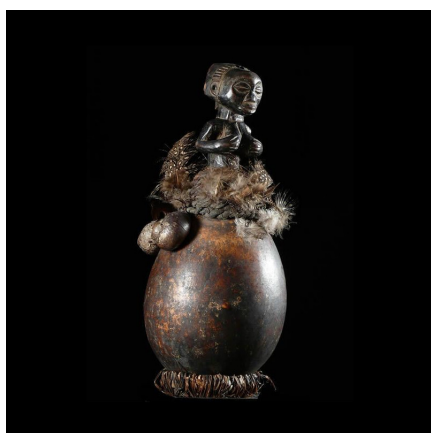

Certificat d'authenticité

Objet Culturel - Genie Kabwelulu - Luba - RDC Zaire

Résumé Les Luba orientaux vénèrent des génies aux formes très diversifiées dont Kabwelulu , forme en bois émergeant d'un panier (ou d'unealebasse) remplie de coquilles d'escargots. On peut voir un exemplaire similaire...

Caractéristiques

Ethnie :	Luba / Baluba
Pays d'origine :	Congo, Rép. Dém.
Zone de collecte :	Congo, Rép. Dém., Kinshasa
Ancienneté présumée :	entre 1960 et 1970
Matière principale :	bois
Aspect de surface :	d'usage
Etat apparent :	très bon état
Etat de conservation :	dans son jus
Appartenance :	collecte in situ
Test laboratoire :	non testé
Hauteur, en cm :	33
Poids, en grammes :	284
Socle :	non