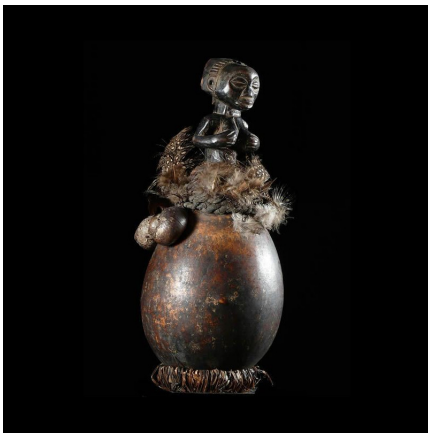

Certificat d'authenticité

Objet Culturel - Genie Kabwelulu - Luba - RDC Zaire

Résumé Les Luba orientaux vénèrent des génies aux formes très diversifiées dont Kabwelulu , forme en bois émergeant d'un panier (ou d'unealebasse) remplie de coquilles d'escargots. On peut voir un exemplaire similaire...

Caractéristiques

Ethnie :	Luba / Baluba
Pays d'origine :	Congo, Rép. Dém.
Zone de collecte :	Congo, Rép. Dém., Kinshasa
Ancienneté présumée :	entre 1960 et 1970
Matière principale :	bois
Aspect de surface :	d'usage
Etat apparent :	très bon état
Etat de conservation :	dans son jus
Appartenance :	collecte in situ
Test laboratoire :	non testé
Hauteur, en cm :	33
Poids, en grammes :	284
Socle :	non

Certifié le 4 oct. 2022