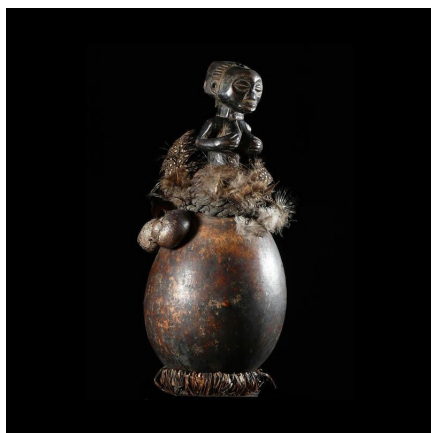

Certificat d'authenticité

Objet Culturel - Genie Kabwelulu - Luba - RDC Zaire

Résumé Les Luba orientaux vénèrent des génies aux formes très diversifiées dont Kabwelulu , forme en bois émergeant d'un panier (ou d'unealebasse) remplie de coquilles d'escargots. On peut voir un exemplaire similaire...

Caractéristiques

Ethnie :	Luba / Baluba
Pays d'origine :	Congo, Rép. Dém.
Zone de collecte :	Congo, Rép. Dém., Kinshasa
Ancienneté présumée :	entre 1960 et 1970
Matière principale :	bois
Aspect de surface :	d'usage
Etat apparent :	très bon état
Etat de conservation :	dans son jus
Appartenance :	collecte in situ
Test laboratoire :	non testé
Hauteur, en cm :	33
Poids, en grammes :	284
Socle :	non