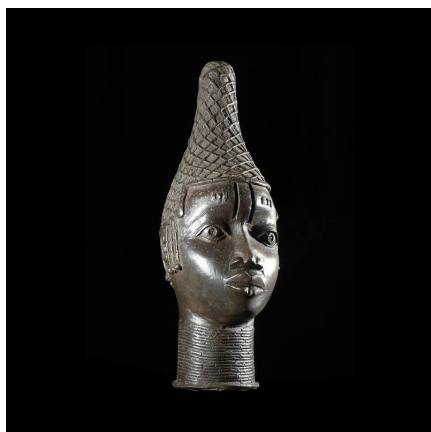

Certificat d'authenticité

Tete de reine Iyoba - Bini Edo - Benin - Bronzes du Benin

Résumé Le Royaume de Bénin , au sud de l'actuel Nigeria , est réputé pour ses magnifiques bronzes et ses sculptures en ivoire. Ces oeuvres constituent l'un des plus grands trésors de l'humanité et figurent parmi les pièces maîtresses des musées du...

Caractéristiques

Ethnie :	Bini / Edo
Pays d'origine :	Nigeria
Zone de collecte :	Nigeria, Abuja
Ancienneté présumée :	entre 1960 et 1970
Aspect de surface :	d'usage
Etat apparent :	très bon état
Etat de conservation :	dans son jus
Appartenance :	collecte in situ
Test laboratoire :	non testé
Hauteur, en cm :	40
Poids, en grammes :	3371
Socle :	non