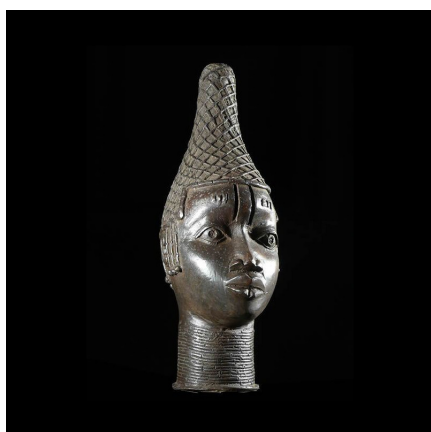

Certificat d'authenticité

Tete de reine Iyoba - Bini Edo - Benin - Bronzes du Benin

Résumé Le Royaume de Bénin , au sud de l'actuel Nigeria , est réputé pour ses magnifiques bronzes et ses sculptures en ivoire. Ces oeuvres constituent l'un des plus grands trésors de l'humanité et figurent parmi les pièces maîtresses des musées du...

Caractéristiques

Ethnie :	Bini / Edo
Pays d'origine :	Nigeria
Zone de collecte :	Nigeria, Abuja
Ancienneté présumée :	entre 1960 et 1970
Aspect de surface :	d'usage
Etat apparent :	très bon état
Etat de conservation :	dans son jus
Appartenance :	collecte in situ
Test laboratoire :	non testé
Hauteur, en cm :	40
Poids, en grammes :	3371
Socle :	non