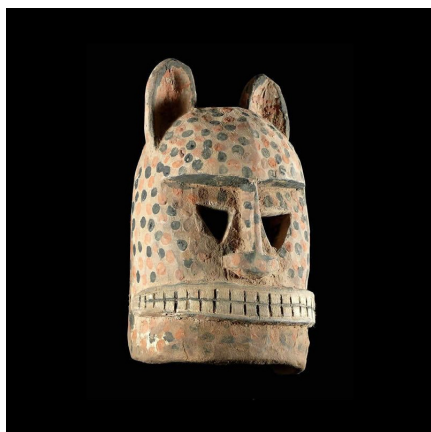

Certificat d'authenticité

Masque de panthere - Dogon - Mali - Masques Africains

Résumé Ce masque représente une panthère, animal sauvage, chassée par les Dogons . Lorsqu'une panthère est...

Caractéristiques

Ethnie :	Dogon
Pays d'origine :	Mali
Zone de collecte :	Mali, Bamako
Ancienneté présumée :	entre 1970 et 1980
Aspect de surface :	d'usage
Etat apparent :	très bon état
Etat de conservation :	dans son jus
Appartenance :	ex collection particulière Europe
Test laboratoire :	non testé
Hauteur, en cm :	35
Poids, en grammes :	
Socle :	non