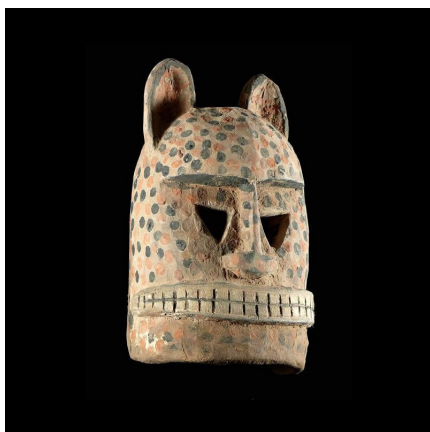

Certificat d'authenticité

Masque de panthere - Dogon - Mali - Masques Africains

Résumé Ce masque représente une panthère, animal sauvage, chassée par les Dogons . Lorsqu'une panthère est...

Caractéristiques

Ethnie :	Dogon
Pays d'origine :	Mali
Zone de collecte :	Mali, Bamako
Ancienneté présumée :	entre 1970 et 1980
Aspect de surface :	d'usage
Etat apparent :	très bon état
Etat de conservation :	dans son jus
Appartenance :	ex collection particulière Europe
Test laboratoire :	non testé
Hauteur, en cm :	35
Poids, en grammes :	
Socle :	non