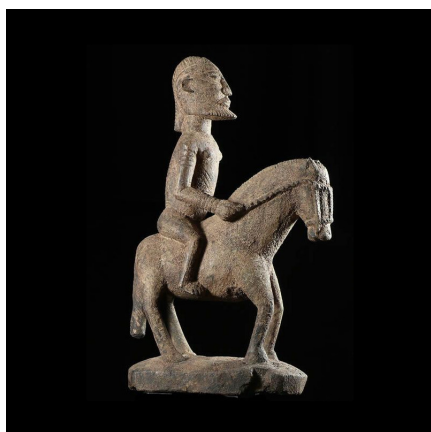

Certificat d'authenticité

Cavalier et son cheval - Dogon - Mali

Résumé Figure mythique de la mythologie des Dogons , le cavalier et son [cheval](http://www.bruno-mignot.com/galleries/51-cavaliers "le cheval dans...")

Caractéristiques

Ethnie :	Dogon
Zone de collecte :	Mali, Bamako
Ancienneté présumée :	entre 1980 et 1990
Aspect de surface :	d'usage
Etat apparent :	très bon état
Etat de conservation :	dans son jus
Appartenance :	collecte in situ
Test laboratoire :	non testé
Hauteur, en cm :	25
Poids, en grammes :	1050
Socle :	non