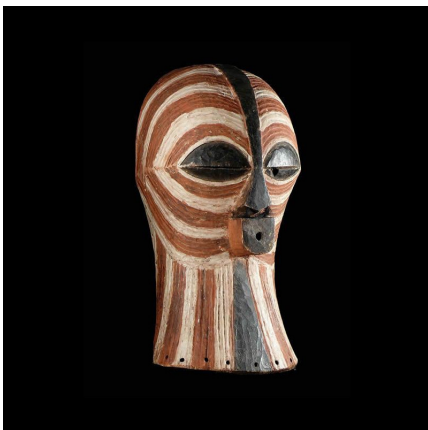

Certificat d'authenticité

Masque Kifwebe - Songye / Luba - RDC Zaire - Masques africains

Résumé Les masques Bifwebe (kifwebe au singulier) font partie des objets de cérémonie de la société du même nom (bwadi ka kifwebe) qui joue encore aujourd'hui un rôle prestigieux parmi les Songyés de l'Est. Les membres de cette société sont les...

Caractéristiques

Ethnie :	Songye / Basongje
Pays d'origine :	Congo, Rép. Dém.
Zone de collecte :	Congo, Rép. Dém., Kinshasa
Ancienneté présumée :	entre 1960 et 1970
Aspect de surface :	d'usage
Etat apparent :	très bon état
Etat de conservation :	dans son jus
Appartenance :	collecte in situ
Test laboratoire :	non testé
Hauteur, en cm :	51
Poids, en grammes :	1150
Socle :	non